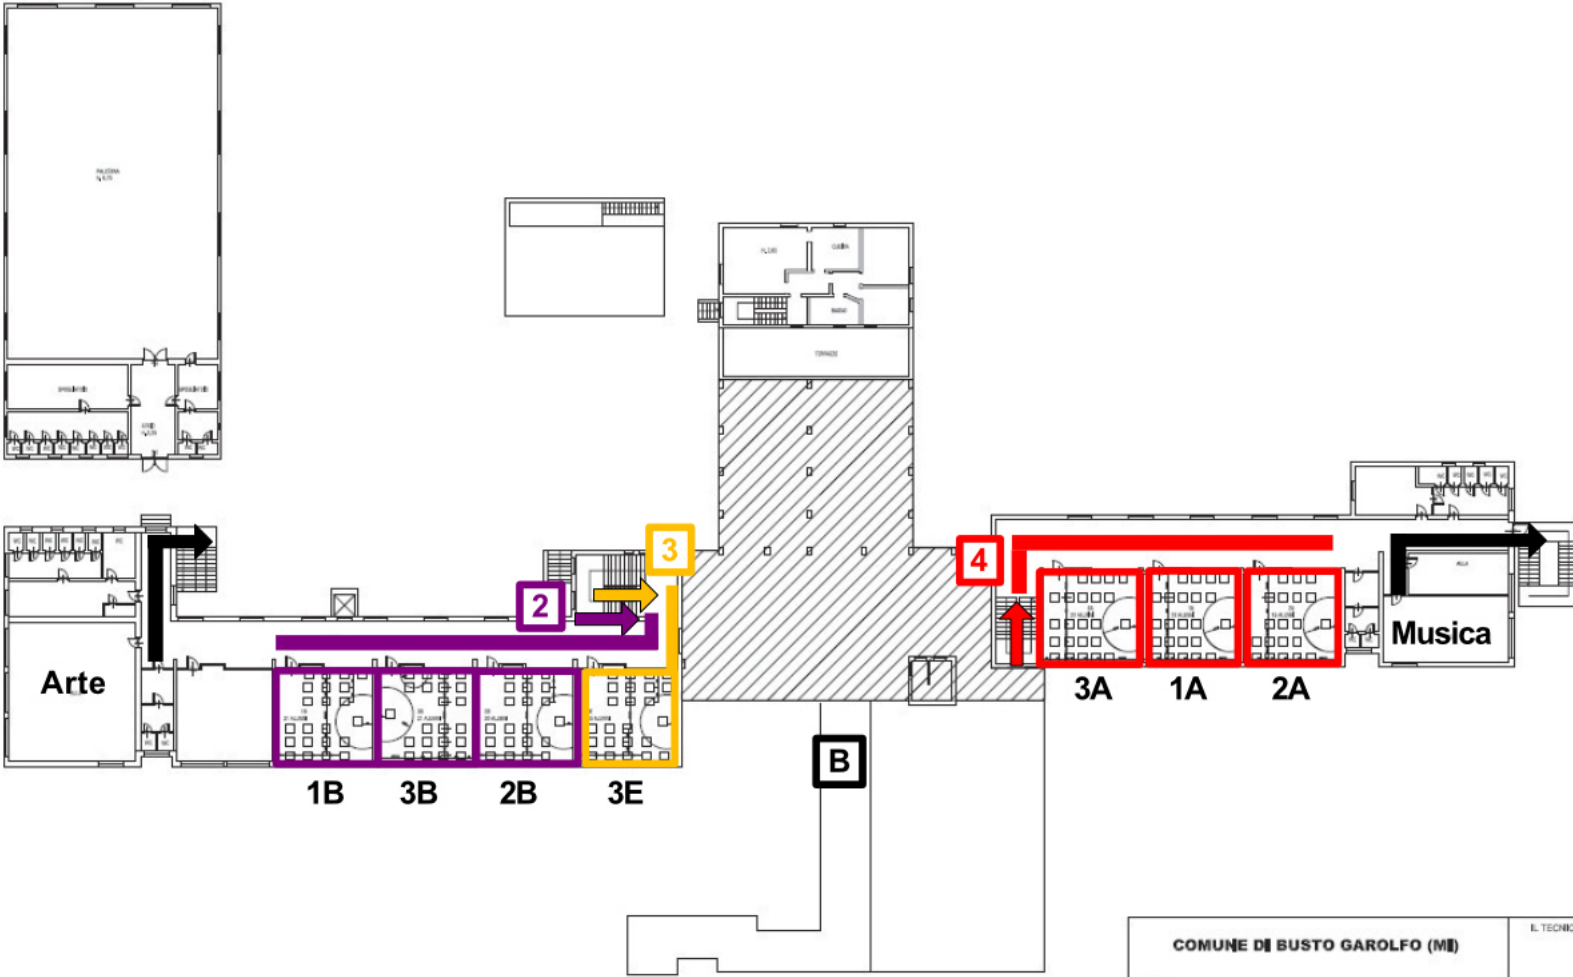

# SCUOLA SECONDARIA CACCIA

VIA CELLINI

VIA SAVIO **C**

VIA CORREGGIO

1A	<b>C</b>	<b>4</b>	INGRESSI E PERCORSI
2A	<b>C</b>	<b>4</b>	
3A	<b>C</b>	<b>4</b>	
1B	<b>A</b>	<b>2</b>	
2B	<b>A</b>	<b>2</b>	
3B	<b>A</b>	<b>2</b>	
3E	<b>B</b>	<b>3</b>	

**A**

**B**

**C**

PIANTA PRIMO PIANO

COMUNE DI BUSTO GAROLFO (MI)		IL TECNICO	
PROGETTO	SCUOLA SECONDARIA G. CACCIA PIANO PRIMO		
TITOLO		N. GEL.	08
		SCALA	1/50
		DESEGNATORE	S.A.