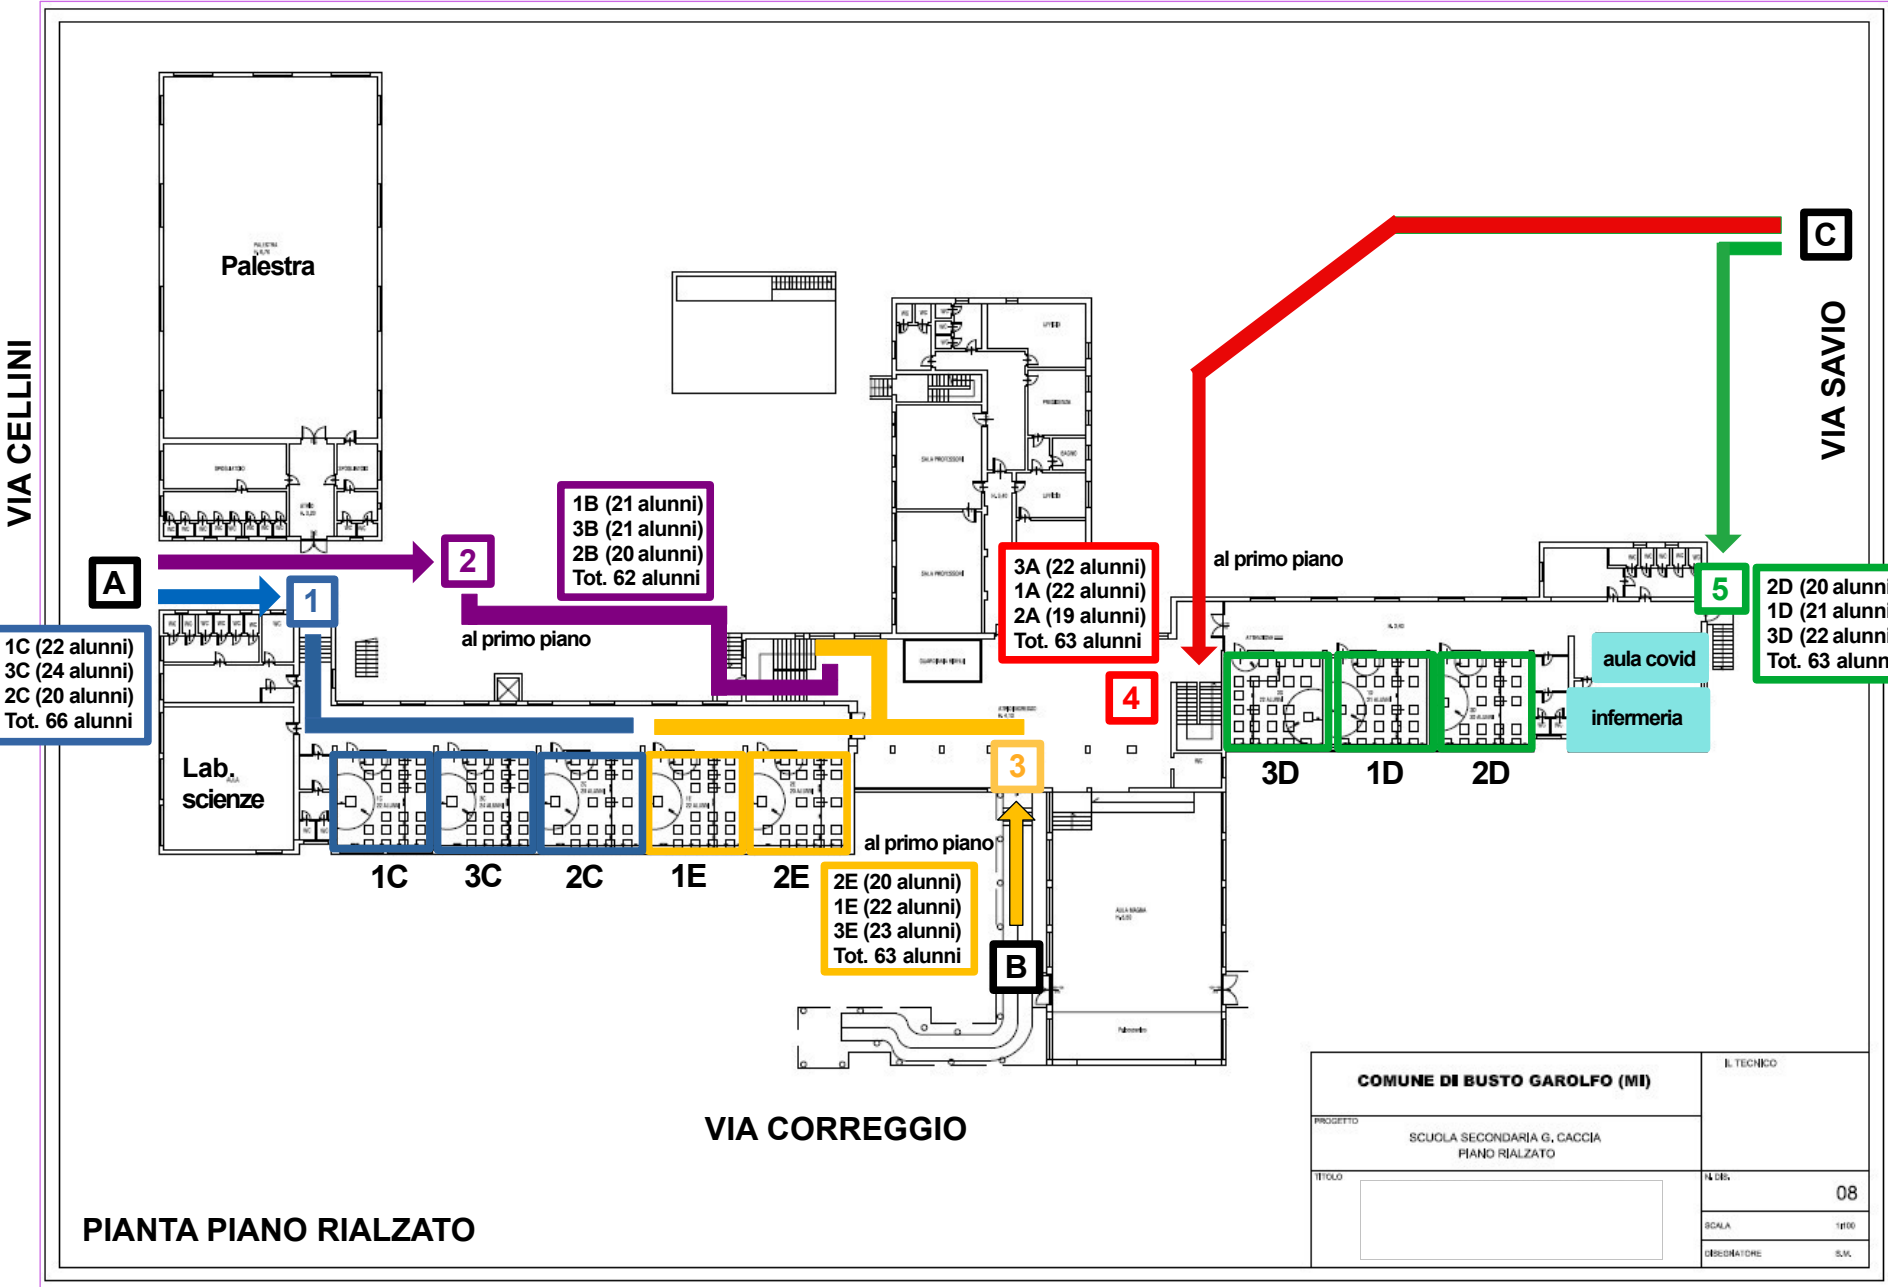

SCUOLA SECONDARIA CACCIA

1A	C	4
2A	C	4
3A	C	4
1B	A	2
2B	A	2
3B	A	2
1C	A	1
2C	A	1
3C	A	1
1D	C	5
2D	C	5
3D	C	5
1E	B	3
2E	B	3
3E	B	3

INGRESSI E PERCORSI

PIANTA PIANO RIALZATO

COMUNE DI BUSTO GAROLFO (MI)		IL TECNICO	
PROGETTO	SCUOLA SECONDARIA G. CACCIA PIANO RIALZATO		
TITOLO		N. OR.	08
		SCALA	1/100
		OPERATORE	S.V.